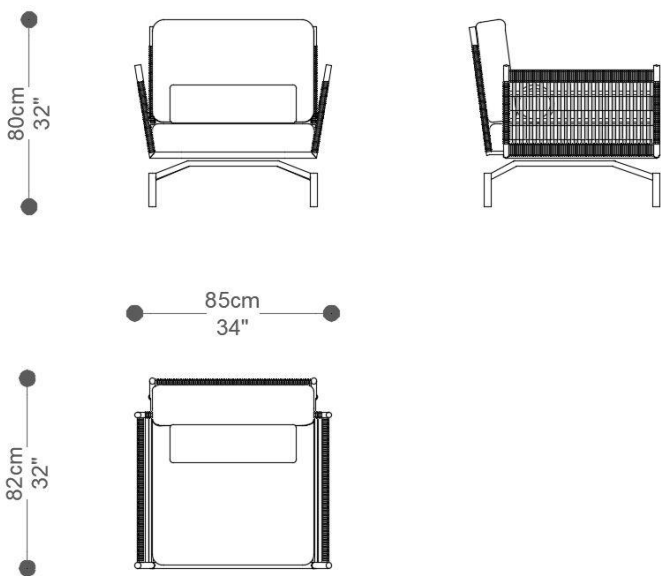

Poltrona

POLTRONA
MASH

BRETON