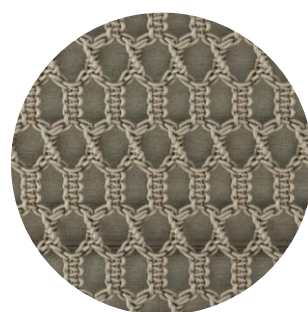

POLTRONA  
MASH

BRETON

POR  
FELIPE ROCHA

POLTRONA  
MASH

**BRETON**

# Poltrona

POLTRONA  
MASH

**BRETON**

## Diferenciais:

- Trama exclusiva, em corda náutica;

POLTRONA  
MASH

**BRETON**

 Estrutura de alumínio pintado, com trama em corda náutica 6mm. Assento e encosto tapeçados, em tecido fornecido. Medidas especiais não disponíveis.